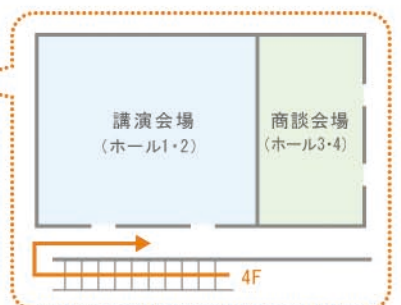

■ 運行時間(ショールーム発)

10:00~16:00 ※30分間隔

パナソニック リビング ショールーム 東京

テクノLAB

パナソニック 耐震住宅工法 テクノストラクチャー

木材と鉄骨の複合梁「テクノビーム」

あんしんの
住まいづくりが
わかります!

会場のご案内

Panasonic Living SHOWROOM

パナソニック リビング ショールーム 東京

〒105-8301
東京都港区東新橋1-5-1
開館時間: 10:00~17:00 (全フロア)
(10月末までの土・日・祝、9:30より開館)
休館日: 水(但し、祝日は開館)
お盆・年末年始

フロア案内

- 5F 特設会場
- 1F 生活快適の提案フロア
- B1F あかりと電気設備のフロア IH実演セミナー会場
- B2F キッチン・水まわりと内装収納のフロア